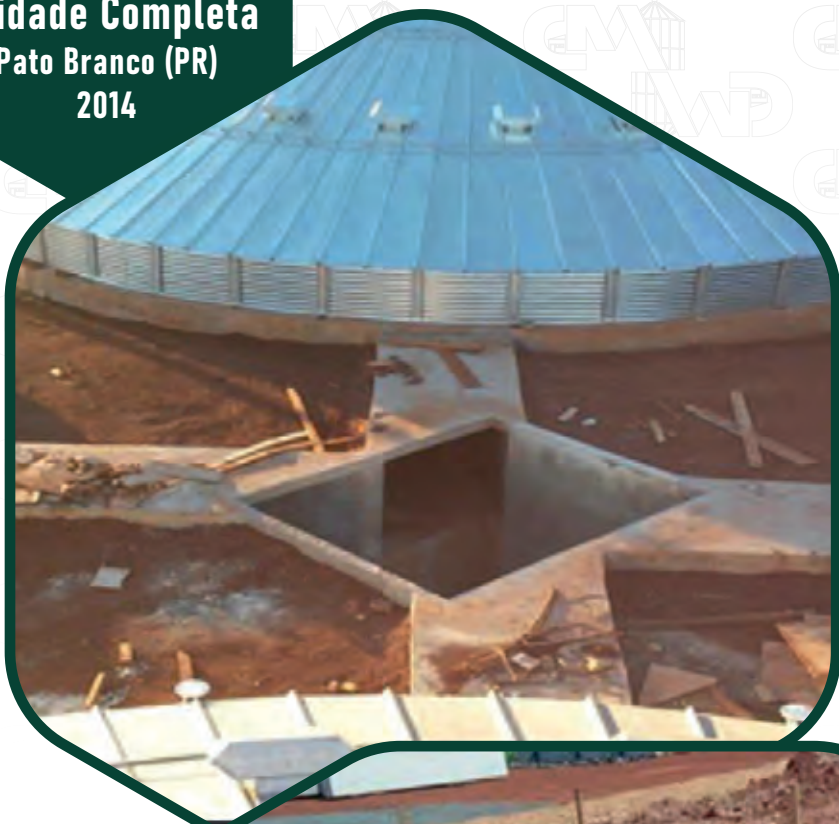

OBRA
Vilson Munaretto
Unidade Completa
Pato Branco (PR)
2014